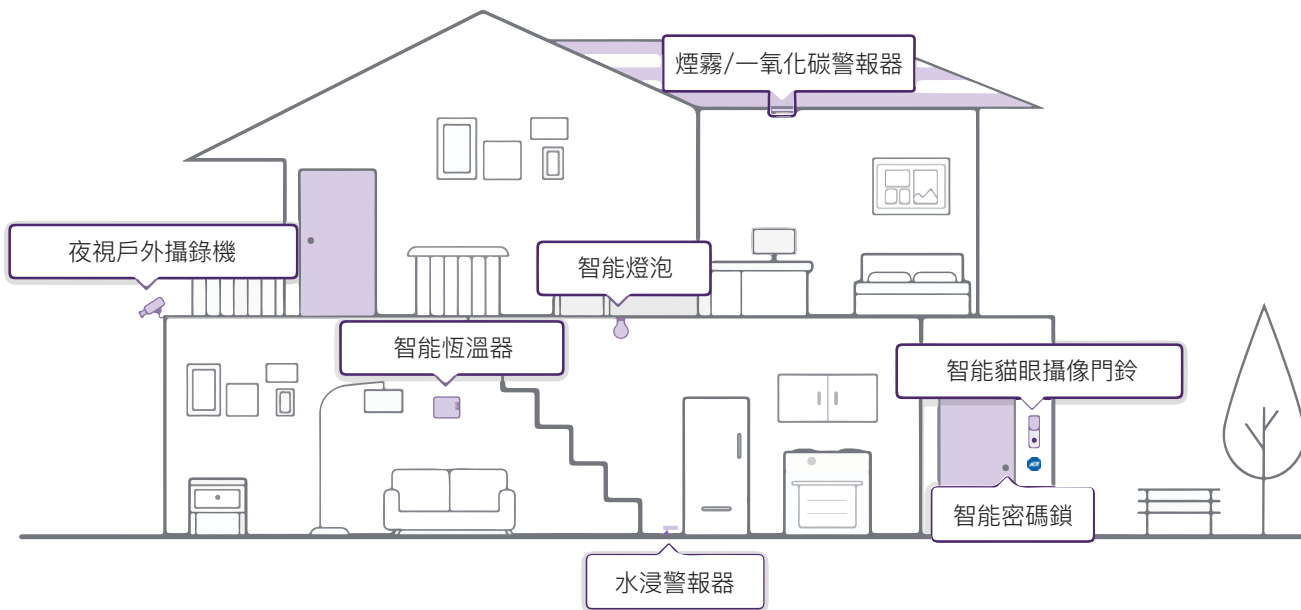

智能家居安防系統

前所未有保護您的家園

遙控管理智能家居

透過智能恆溫器和智能燈泡等智能家居自動化產品，您能在應用程式內管理冷暖氣溫度及設置定時開關，不但節省能源更環保，也可減少水電費用。

無線技術

警報組件使用無線技術與保安中心連接。技術令我們無需檢查線路便可進行維修及保養。搬家時，更可以快速卸載並搬到新地方使用。

一氧化碳警報器

特設應用程式獲取即時數據及警報

智能火警煙霧警報器

無線感應器24小時運作，即使你的警鐘系統解除時，感應器仍可發出警報

高清夜視戶外攝錄機

四季適用、具有高清夜視功能
可於手機應用程式作實時直播及錄影

智能車房門

應用程式遠距離或主控制屏控制開關

玻璃破碎警報器

門窗玻璃異常或破碎時即時發出警報

智能密碼門鎖

雲端隨時更新用戶，可設立臨時密碼及限制出入時間段，方便朋友家人到訪

為何選擇
研科 智能家居安防系統？

- 儀器零首付
- 減少您的家庭保險費用
- 一體化系統：在同一應用程式內控制