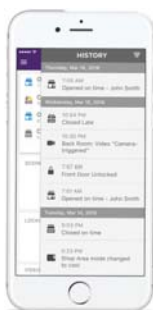

企業防盜變得更聰明 全天候確保您企業安全

作為最新安全技術防盜系統專家，
我們能令您的財產、員工及業務
提供最高級保護，並能於應用程式
上簡單操控，省時方便。

在應用程式實時監控攝錄機畫面，
更可隨時控制智能產品，包括即時
開關、設定時間段及編輯用戶權限/密碼。

門禁系統 (可設時間段) 只容許授權人員
出入，大大減少犯罪風險；同時自訂報告
可令人力資源部門管理考勤更容易。

其他常用功能

自定報告/通知選項能更有效
得知人流和員工工作效率，
更可下載及分析數據，
幫助節省營運開支

於應用程式上隨時隨地
編輯用戶名單，方便更新/
設定員工或臨時工作人員
權限及出入時間段

另設 網絡保安系統方案

偵測及回應網絡潛在威脅
在企業雲端系統或內聯網定期偵測、識別、保護
及回應潛在風險，確保企業網絡安全。

網絡威脅評估
測試企業網絡系統並提供保安漏洞報告，及早
發現潛在威脅。

公司治理、風險管理及合規審查 (GRC)
即時雲端存取並分析企業網絡保安狀況，並針對性
制定長遠及可持續保安方案。

新一代防火牆服務
專人制定及管理實體及雲端防火牆以過濾應用程式
和保護企業用戶及資料。

電子郵箱過濾及保護
自定進階郵件過濾項目，更有效減少包括病毒、
惡意軟件及網絡釣魚等程式威脅。

端點安全系統
保護及確保公司無線裝置及電腦系統遵循標準，
避免企業網絡連接為安全威脅創建攻擊途徑。